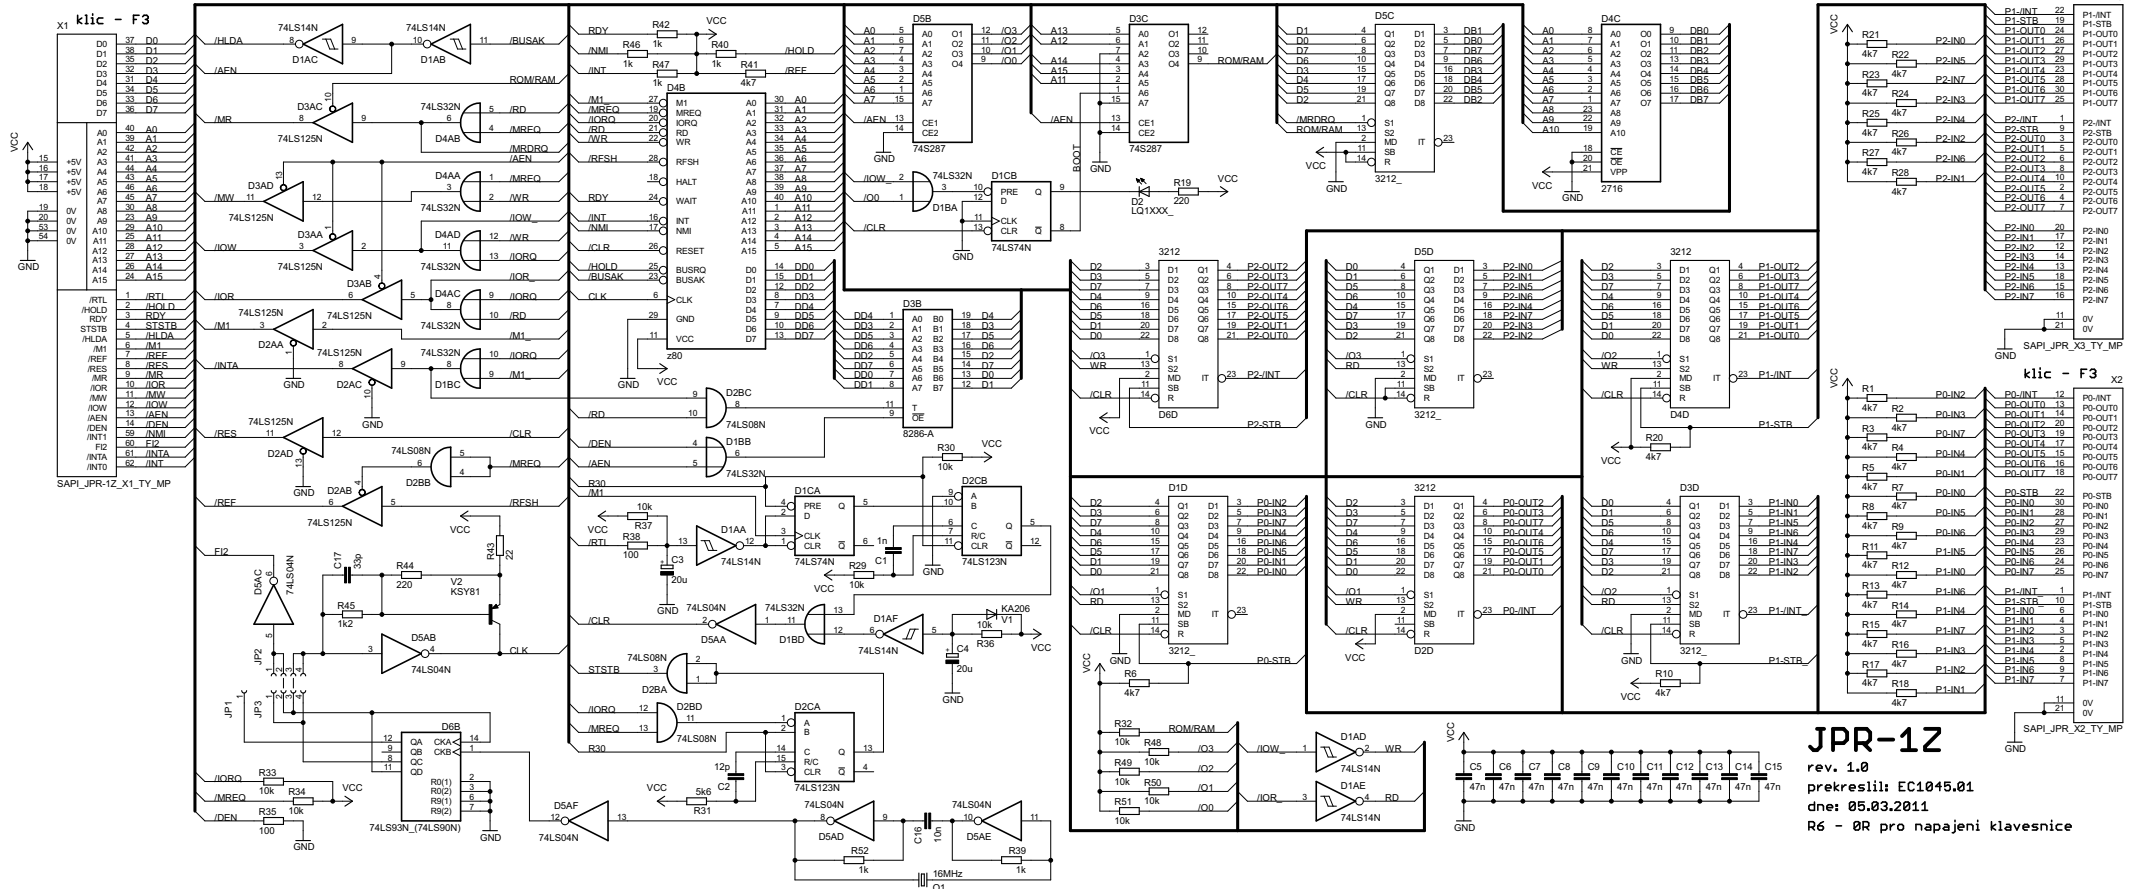

JPR-12
rev. 1.0
prekreslil: EC1045.01
dneš: 05.03.2011
R6 - ØR pro napajeni klavesnice