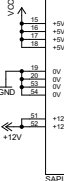

SD-52
 Prekresilil: EC1045.01
 Rev.: 1.0
 Dne: 22.12.2022

klıc - C6

SAPI_SD-52_X1_TY_MP