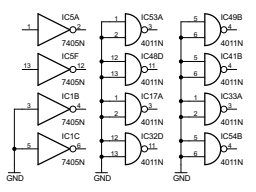

SD-52
 Prekresilil: EC1045.01
 Rev.: 1.0
 Dne: 22.12.2022

klıc - C6

SAPI_SD-52_X1_TY_MP