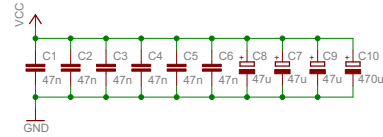

DEKODER_0-9

rev.: 3.0
 spachal: EC1045.01
 dne: 28.12.2012

	EN-DIS				EN-CT-10HOD																			
	EN	EN	EN	EN	QA	QB	QC	QD	SA	SB	SC	SD	SE	SF	SG	SH	SI	SJ	SK	SL	SM			
0	X	X	X	X	X	X	X	X	Z	Z	Z	Z	Z	Z	Z	Z	Z	Z	Z	Z	Z			
X	0	X	X	X	X	X	X	X	Z	Z	Z	Z	Z	Z	Z	Z	Z	Z	Z	Z	Z			
1	1	1	1	1	0	0	0	0	Z	Z	Z	Z	Z	Z	Z	Z	Z	Z	Z	Z	Z			
1	1	0	0	0	0	0	0	0	Z	0	Z	0	0	0	Z	0	Z	0	0	0	0			
1	1	X	X	X	1	0	0	0	Z	Z	0	0	0	0	Z	0	Z	0	0	0	1			
1	1	X	X	X	0	1	0	0	0	0	Z	0	0	0	Z	0	Z	0	0	0	2			
1	1	X	X	X	0	0	1	0	0	0	Z	0	0	0	Z	0	Z	0	0	0	3			
1	1	X	X	X	0	0	0	1	0	0	Z	0	0	0	Z	0	Z	0	0	0	4			
1	1	X	X	X	1	0	1	0	0	0	0	Z	0	0	Z	0	Z	0	0	0	5			
1	1	X	X	X	0	1	1	0	0	0	Z	0	0	0	Z	0	Z	0	0	0	6			
1	1	X	X	X	1	1	1	0	0	0	Z	0	0	0	Z	0	Z	0	0	0	7			
1	1	X	X	X	0	0	0	1	Z	0	Z	0	Z	0	Z	0	Z	0	0	0	8			
1	1	X	X	X	1	0	0	1	Z	0	Z	0	Z	0	Z	0	Z	0	0	0	9			
1	1	X	X	X	0	1	0	1	0	0	Z	0	Z	0	Z	0	Z	0	0	0	0			
1	1	X	X	X	1	1	0	1	0	0	Z	0	Z	0	Z	0	Z	0	0	0	0			
1	1	X	X	X	0	0	1	1	0	0	Z	0	Z	0	Z	0	Z	0	0	0	0			
1	1	X	X	X	0	1	1	1	Z	0	Z	0	Z	0	Z	0	Z	0	0	0	0			
1	1	X	X	X	1	1	1	1	0	0	Z	0	Z	0	Z	0	Z	0	0	0	0			