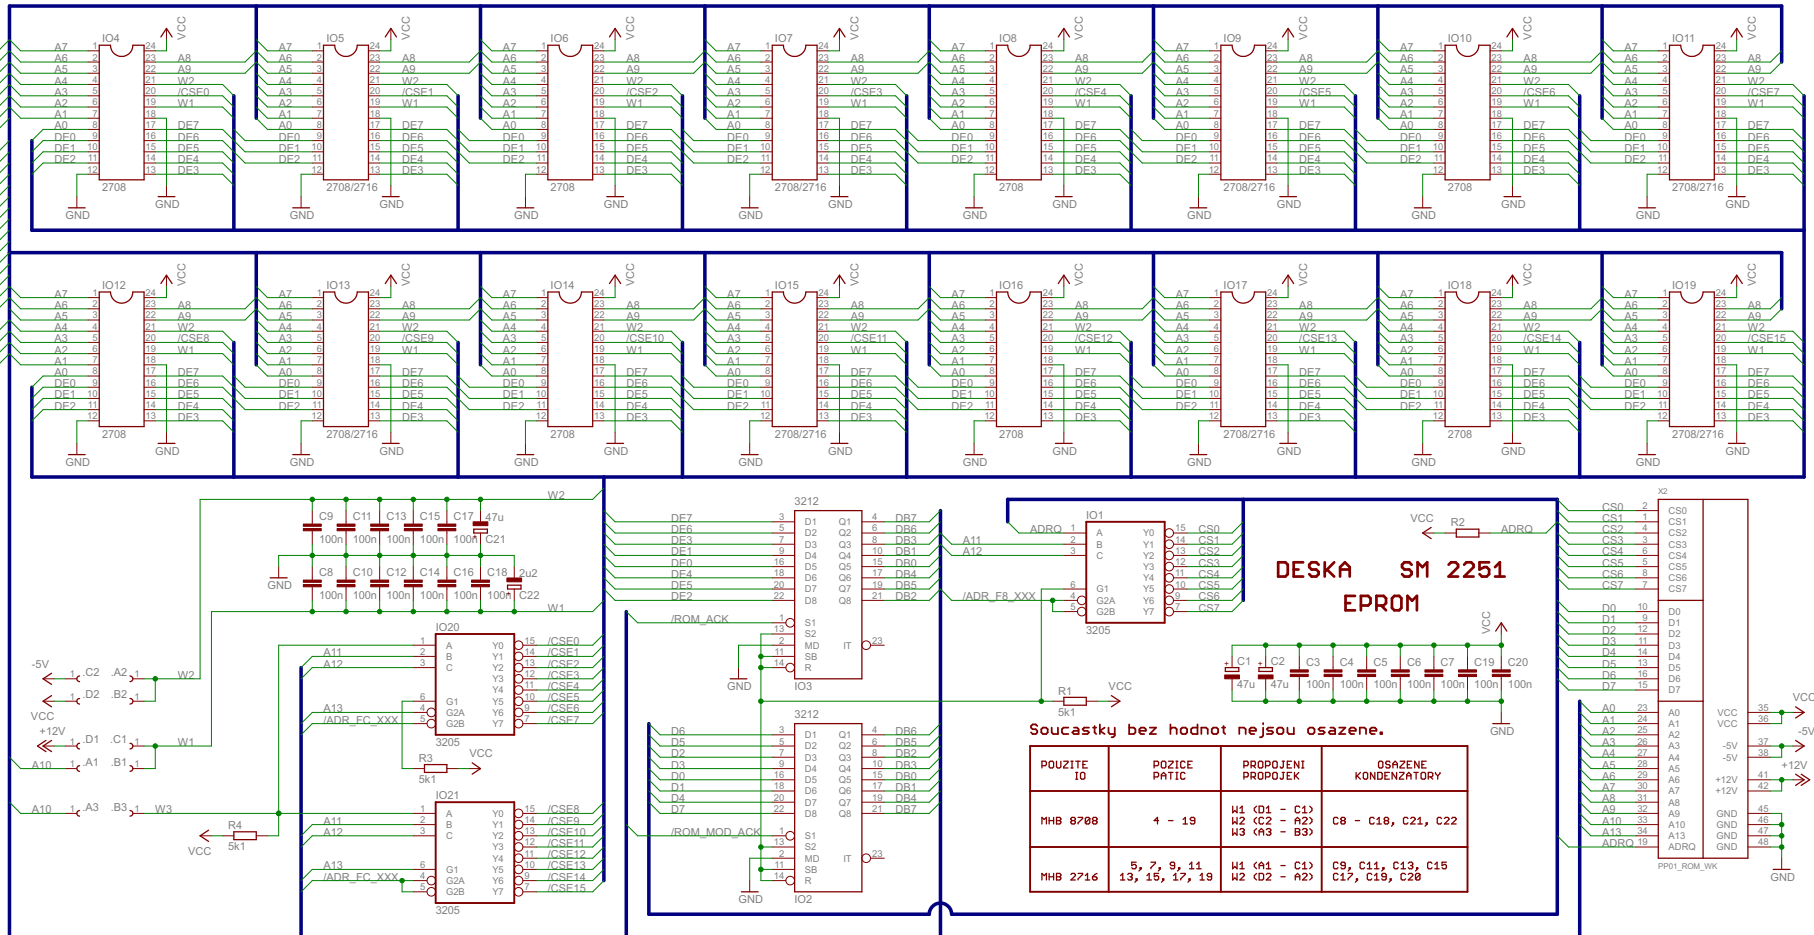

KLIC - 1A

PP 01 SM 2251
 Prekreslil: EC1045.01
 Dne: 30.12.2016
 Rev.: 1.0

PP01_ROM_WK