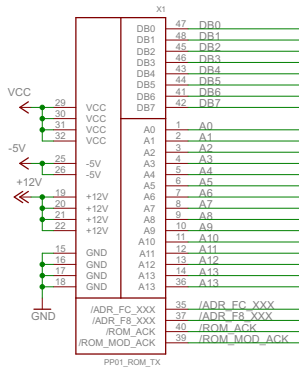

KLIC - 1A

PP 01 SM 2251
 Prekreslil: EC1045.01
 Dne: 30.12.2016
 Rev.: 1.0

PP01_ROM_WK