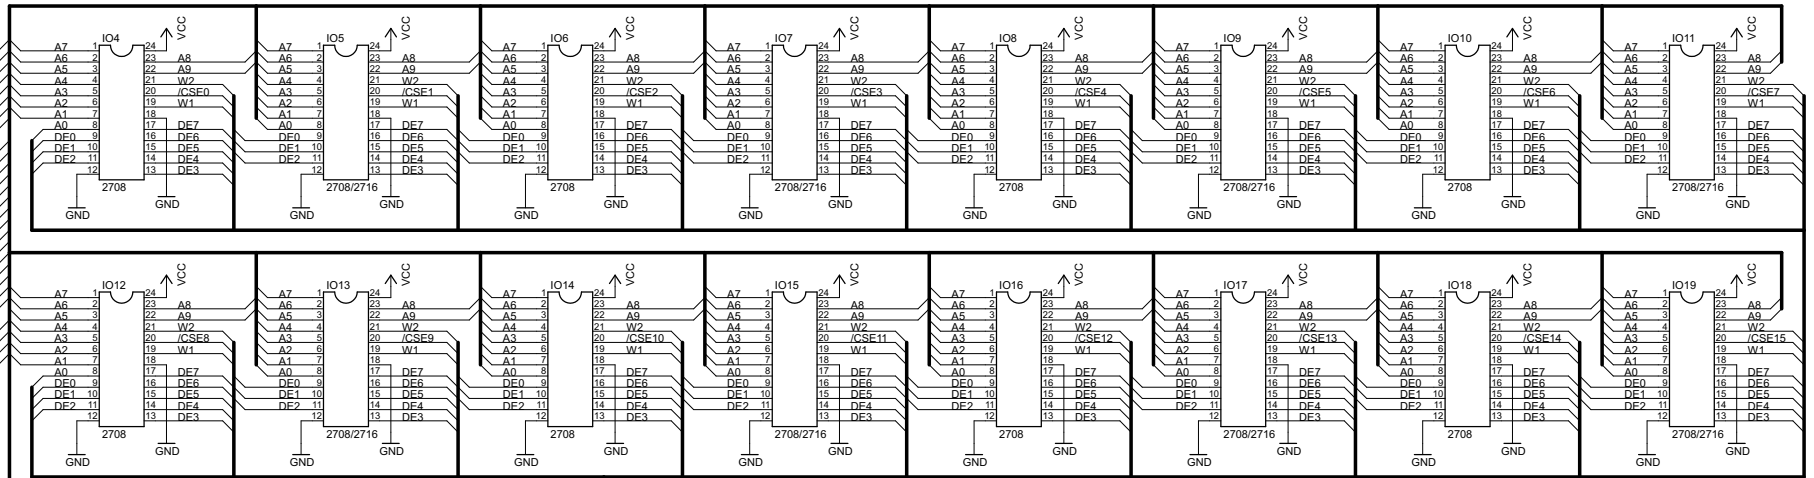

KLIC - 1A

PP 01 SM 2251
 Prekreslil: EC1045.01
 Dne: 30.12.2016
 Rev.: 1.0

PP01_ROM_WK