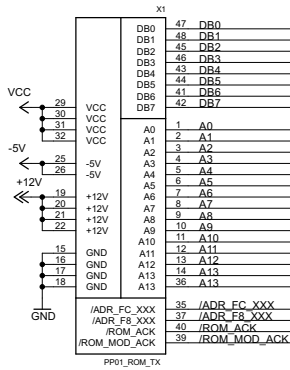

KLIC - 1A

PP 01 SM 2251
 Prekreslil: EC1045.01
 Dne: 30.12.2016
 Rev.: 1.0

PP01_ROM_WK