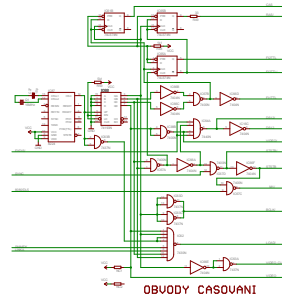

OBVODY CASOVANI