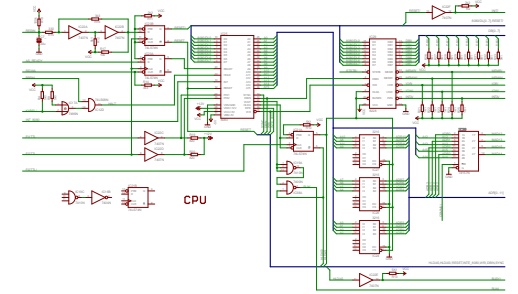

RIDICI SBERNICE MULTIBUS (141)