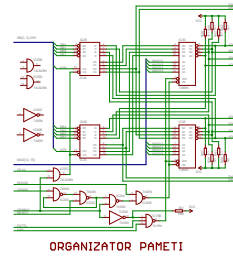

ORGANIZATOR PAMETI