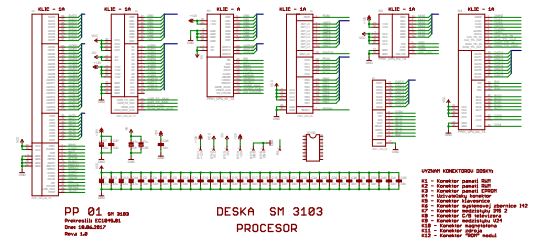

ADRESNA DATOVA SBERNICE MULTIBUS - 141

PP 01 v 200
Prerušovač signálu
Rev. 1.0

DESKA SM 3103
PROCESOR