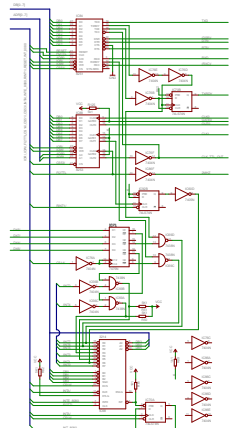

ADRESNE DEKODERY DEADY

OBVODY PRERUSENI, CASOVANI, USART