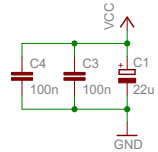

**ANK-1** logika  
 rev. 1.0  
 prekreslil: EC1045.01  
 dne: 10.10.2010

INT

T

SHIFT  
 zelena

ERR  
 ruda

piezo RES

SAPI\_ANK-1\_X1\_MP