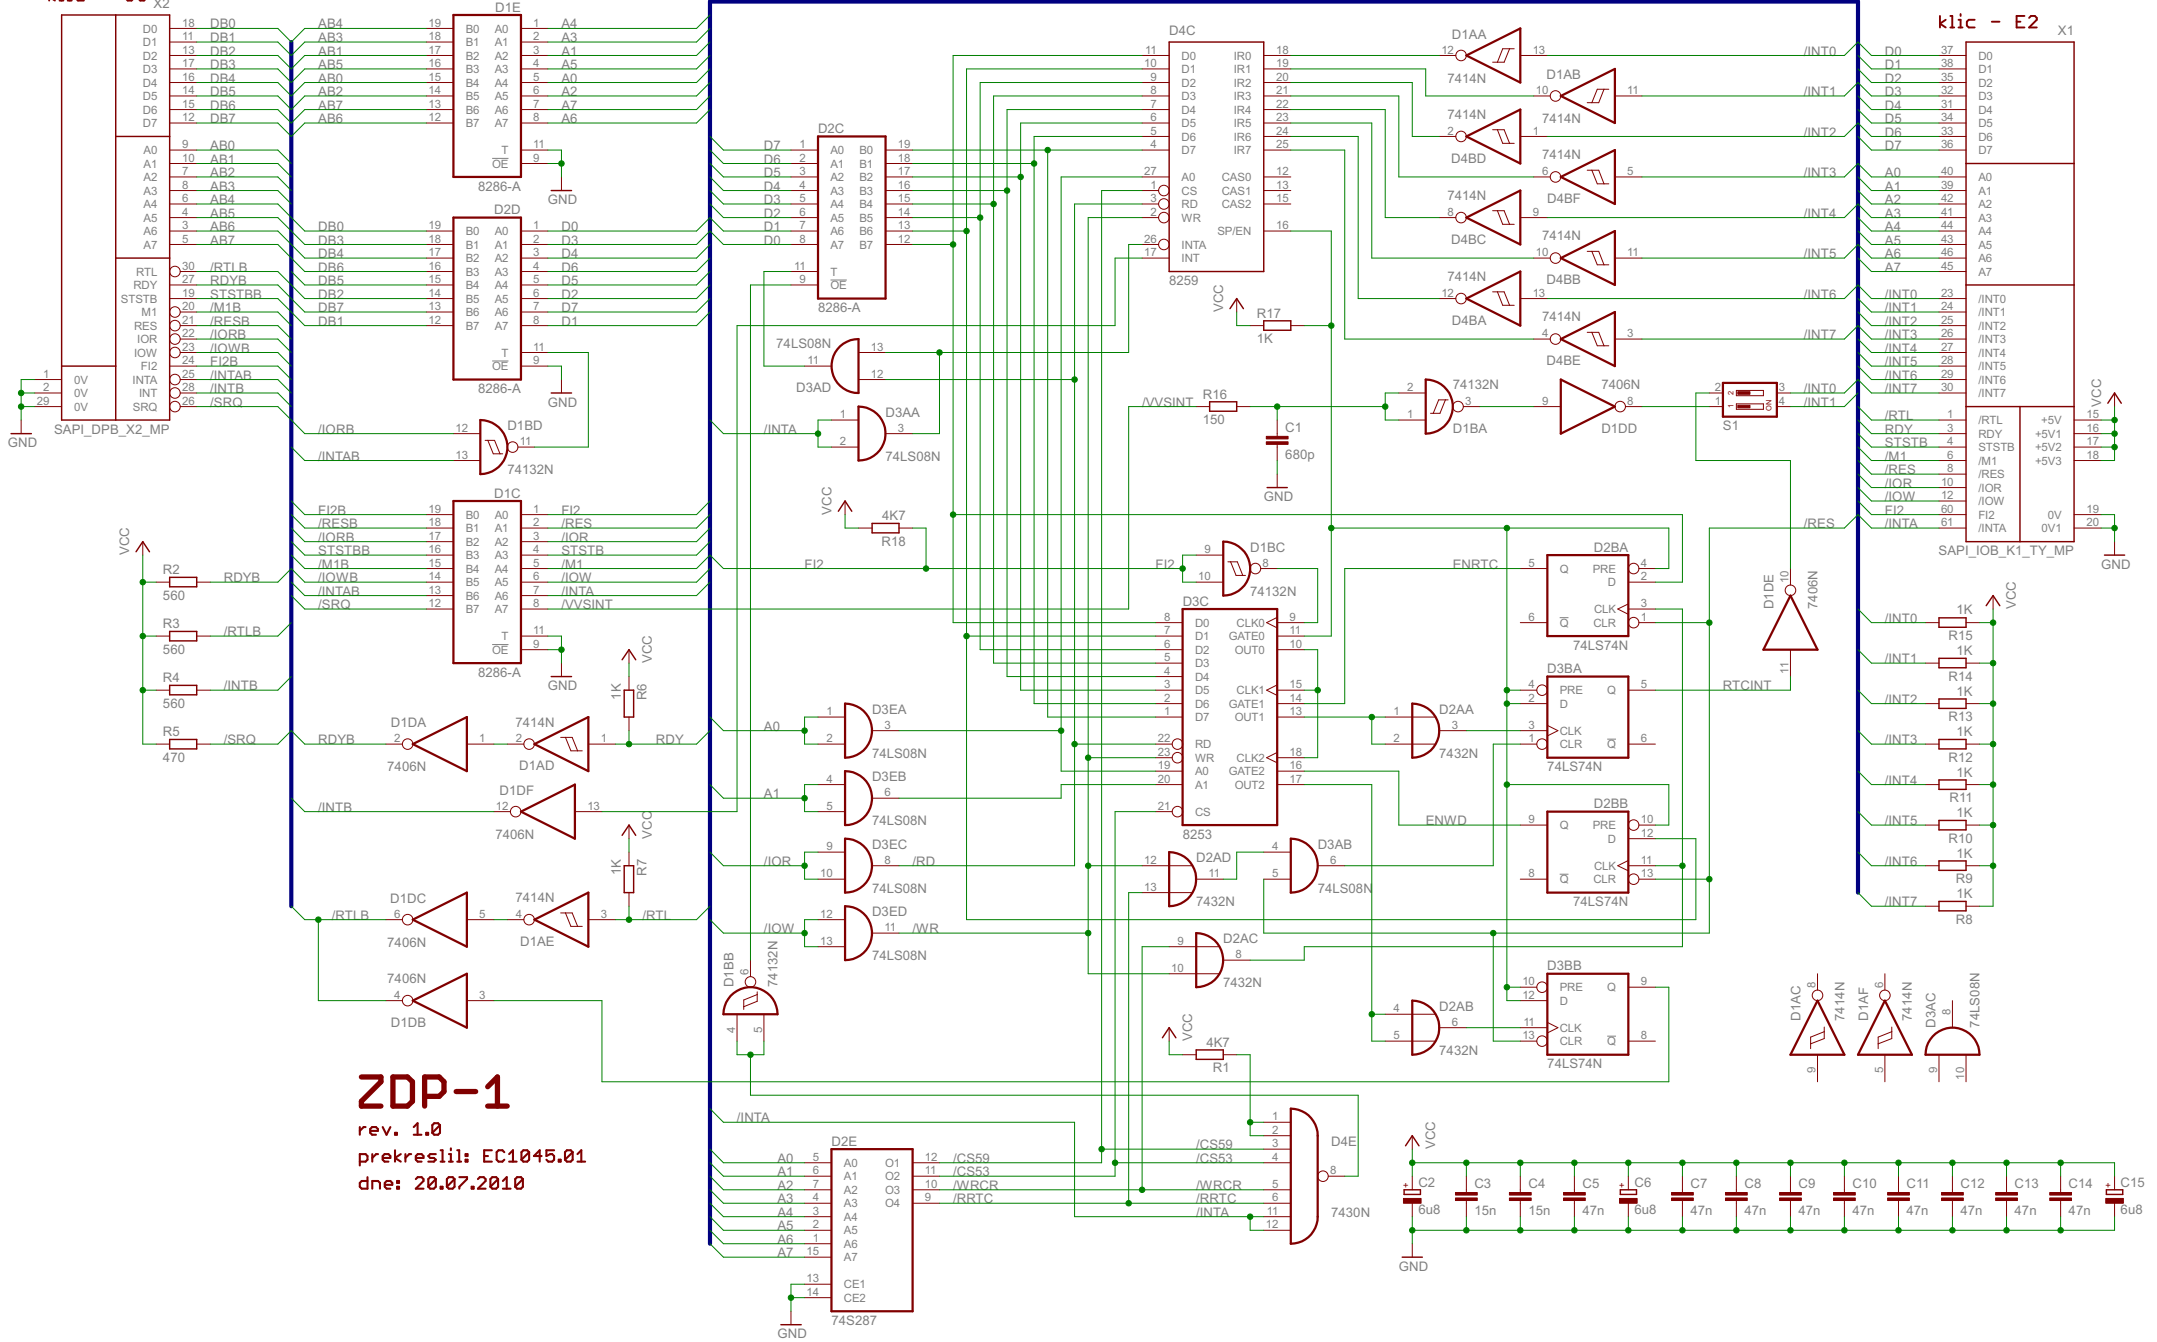

AB[0..7],DB[0..7],STSTBB,F12B,/RESB,/INTAB,/M1B,/IOWB,/IORB,/RTLB,RDYB,/INTB,/SRQ

D[0..7],A[0..7],/INT[0..7],/RTL,RDY,STSTB/M1,/RES,/IOR,/IOW,F12,/INTA

klic - C3 X2

klic - E2 X1

**ZDP-1**  
 rev. 1.0  
 prekrslil: EC1045.01  
 dne: 20.07.2010