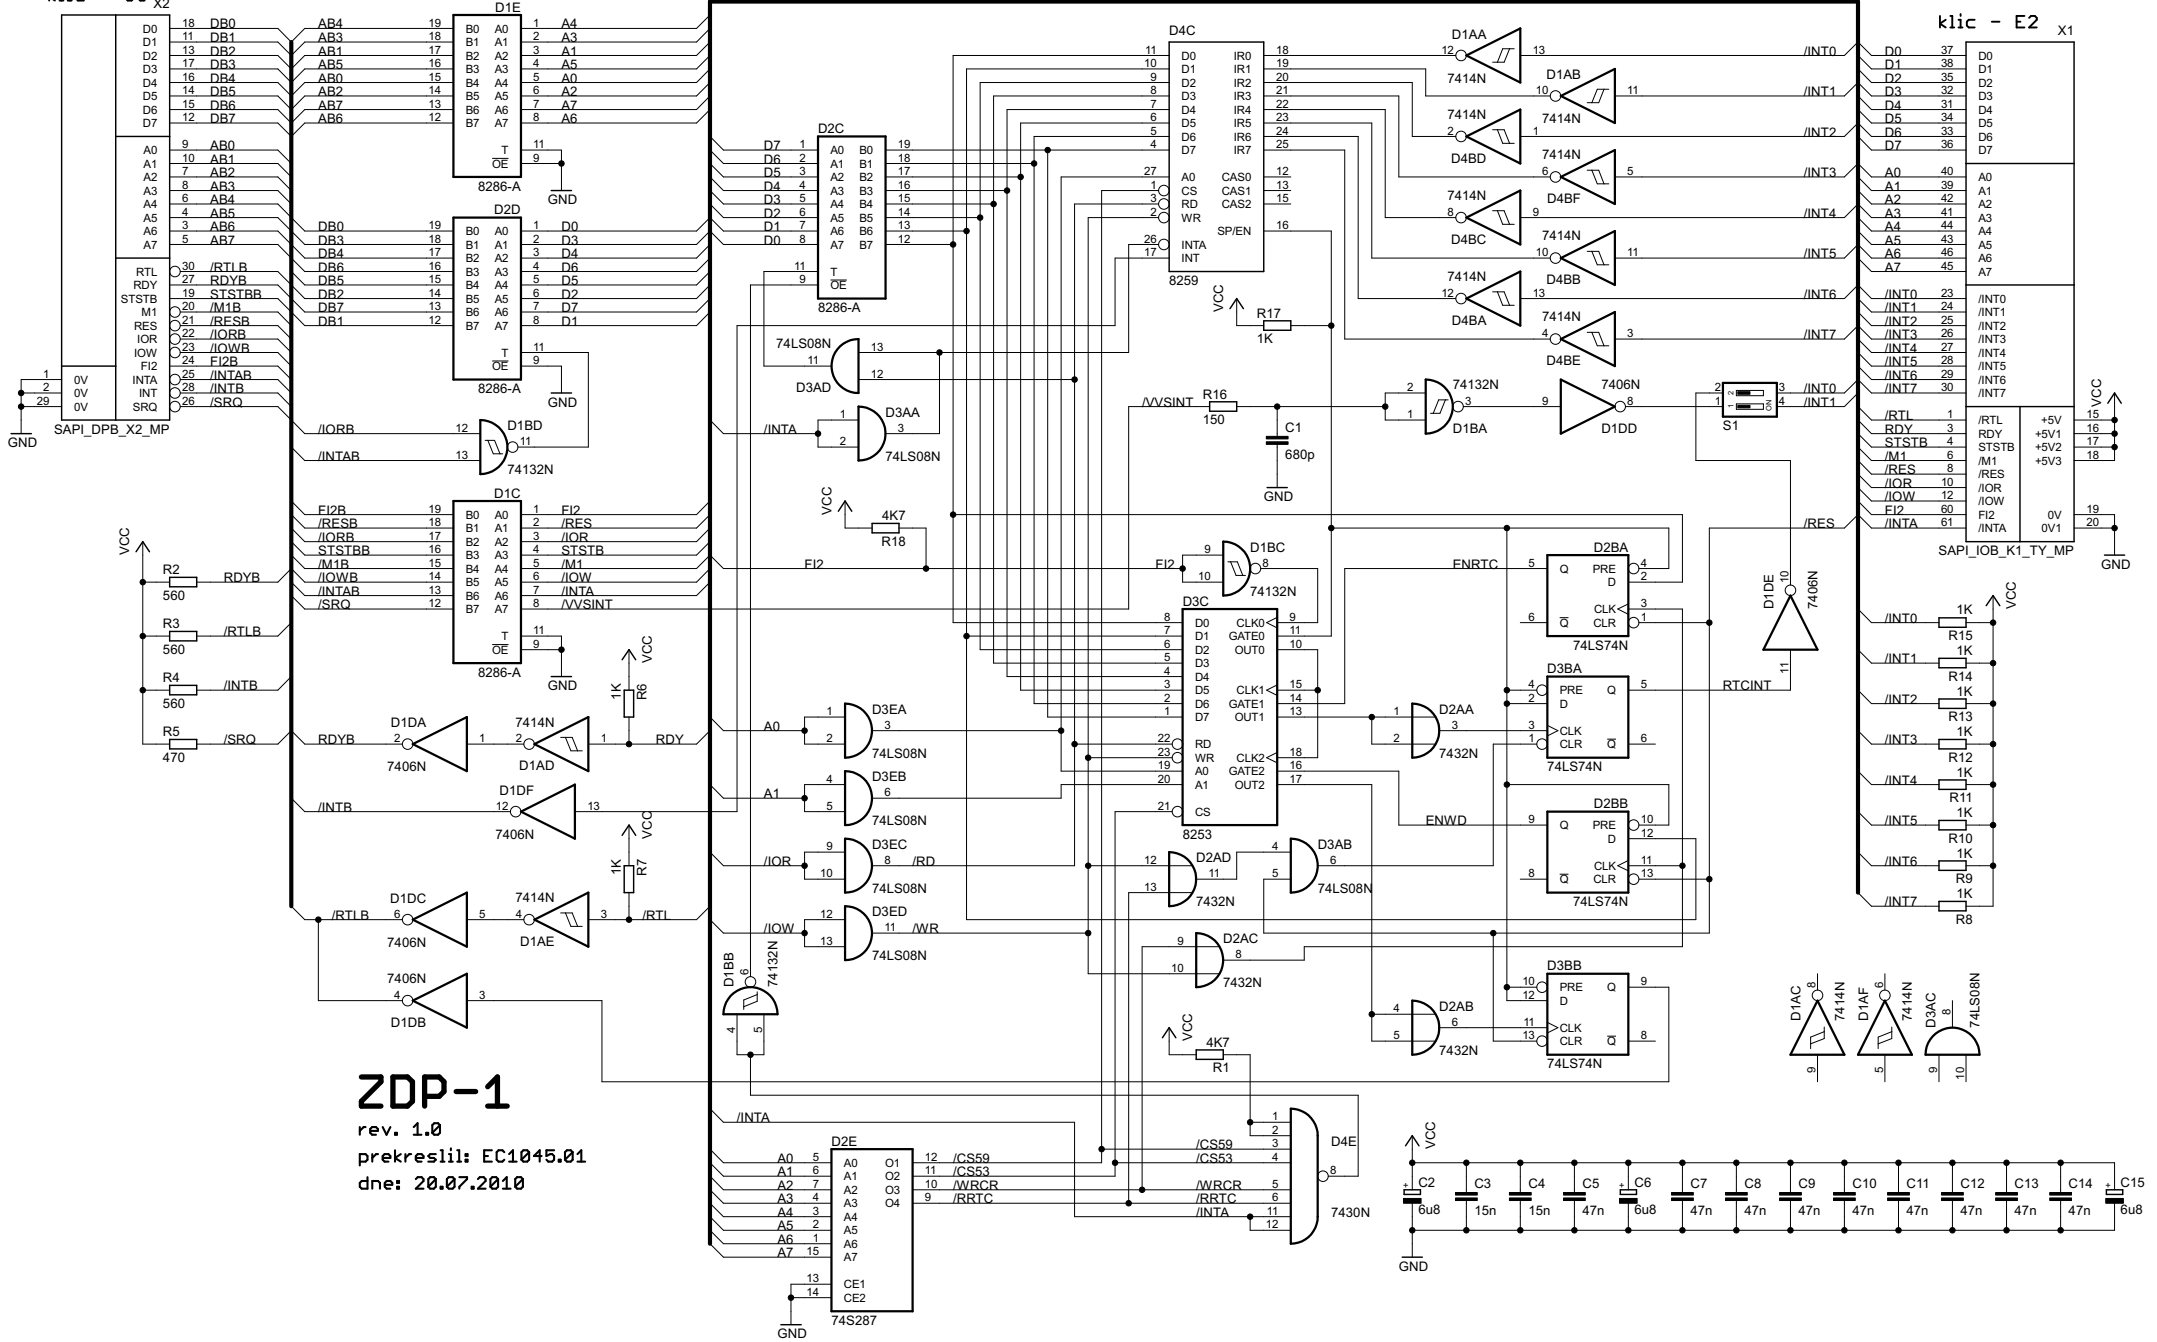

AB[0..7],DB[0..7],STSTBB,FI2B,/RESB,/INTAB,/M1B,/IOWB,/IORB,/RTLB,RDYB,/INTB,/SRQ

D[0..7],A[0..7],INT[0..7],/RTL,RDY,STSTB/M1,/RES,/IOR,/IOW,FI2,/INTA

klic - C3 x2

klic - E2 x1

ZDP-1
 rev. 1.0
 prekrslil: EC1045.01
 dne: 20.07.2010